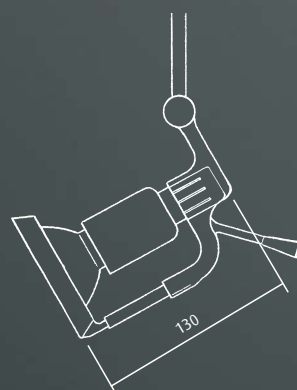

Urano MINICARRIL