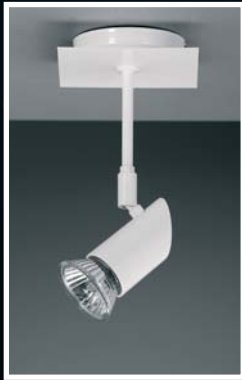

Volga PLATILLO

■ 95 mm.

Volga PLAFÓN

2 Focos ■ 210 mm.

3 Focos ■ 240 mm.