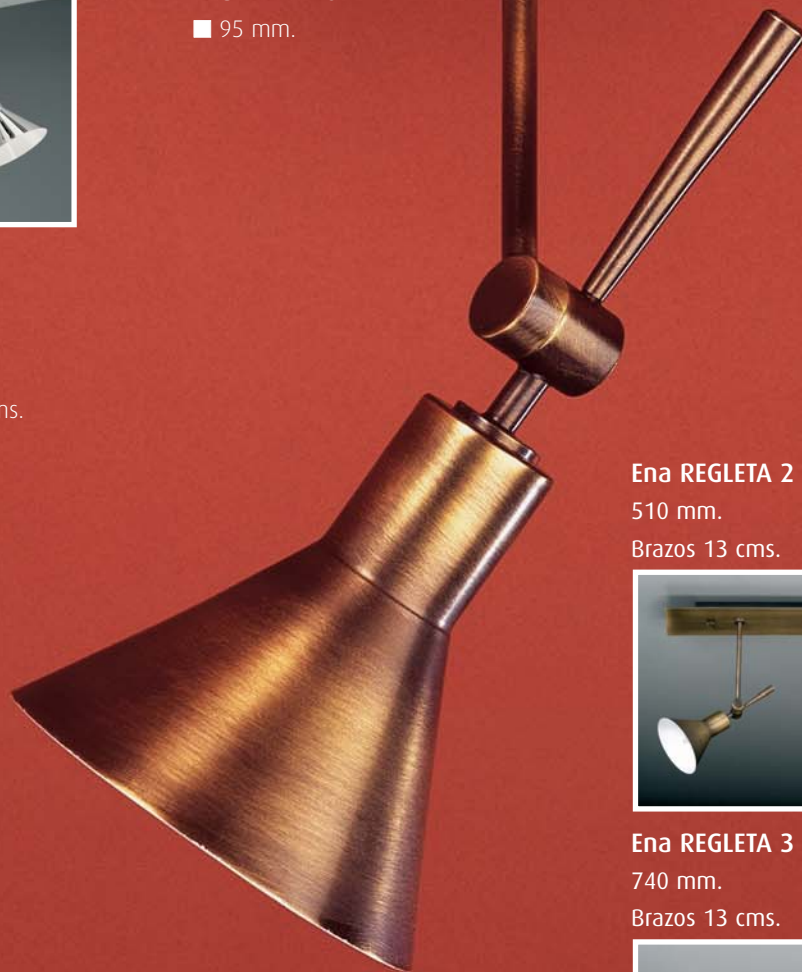

Sil

Foco halógeno bombilla directa
50W-230V

Acabados

- Níquel Mate
- Latón Brillo
- Cromo Brillo
- Gris Metalizado
- Blanco
- Negro

**Foco Halógeno
Bombilla Directa
GU-10 50W-230V**

No INCLUIDA

Ena

Foco halógeno bombilla directa
50W-230V

Acabados

- Níquel Mate
- Latón Brillo
- Cromo Brillo
- Cuero
- Blanco
- Negro
- Marrón

**Foco Halógeno
Bombilla Directa
G-9 40W-230V**

INCLUIDA

Ena MINICARRIL

Ena PLAFÓN

2 Focos ■ 210 mm.

Brazos 13 cms.

3 Focos ■ 240 mm.

Brazos 13, 25 y 40 cms.

Ena PLATILLO

■ 95 mm.

Ena REGLETA 2 Focos

510 mm.

Brazos 13 cms.

Ena REGLETA 3 Focos