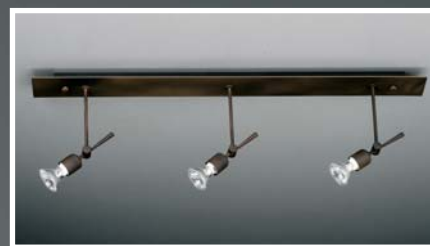

Lucía REGLETA 3 Focos
740 mm.
Brazos 13 cms.