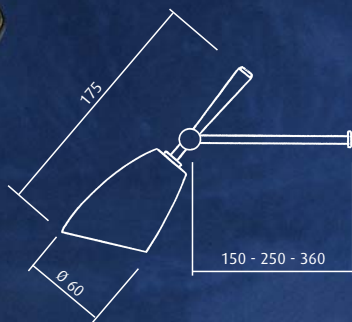

- Níquel Mate
- Latón Brillo
- Cromo Brillo
- Gris Metalizado
- Blanco
- Negro

**Bombilla
Halógena Directa
GU-10 Máx. 50W**
No INCLUIDA

Osiris MINICARRIL
Brazo 13, 25 ó 36 cms.

Osiris PLATILLO
Brazo 13, 25 ó 36 cms.
Ø 78 mm. Circular

Zeus REGLETA 2 Focos
430 mm.

Zeus REGLETA 3 Focos
660 mm.

Brazos 13 cms

**Zeus PLAFÓN
2 Focos**
Ø 220 mm.
Brazos 13 cms.

**Zeus PLAFÓN
3 Focos**
Ø 280 mm.
Brazos 13, 25 y 40 cms.

**Bombilla
Halógena Directa
GU-10 Máx. 50W**
No INCLUIDA