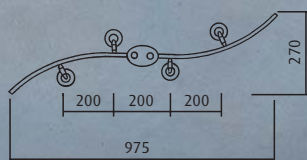

Zeus (4 Focos)

Lámpara de techo

4 Focos halógenos directo 230V

Acabados

- Gris Metalizado
- Latón Brillo
- Marrón

Bombilla
Halógena Directa
230-40W x 4 G-9

INCLUIDA

Oval (4 Focos)

Lámpara de techo

4 Focos halógenos directo 230V

Acabados

- Gris Metalizado
- Latón Brillo
- Marrón

Bombilla
Halógena Directa
230-50Wx4

GU-10

NO INCLUIDA