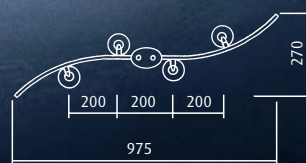

Zeus (4 Focos)

Lámpara de techo

4 Focos halógenos directo 230V

Acabados

- Gris Metalizado
- Latón Brillo
- Marrón

Bombilla
Halógena Directa
230-40W x 4 G-9

INCLUIDA

Oval (4 Focos)

Lámpara de techo

4 Focos halógenos directo 230V

Acabados

- Gris Metalizado
- Latón Brillo
- Marrón

Bombilla
Halógena Directa
230-50Wx4

GU-10

NO INCLUIDA