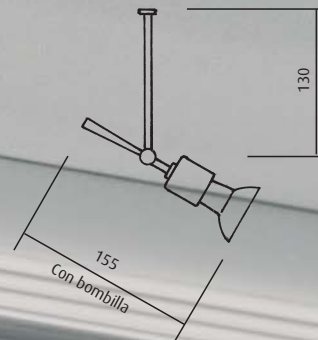

Acabados

- Níquel Mate
- Latón Brillo
- Cromo Brillo
- Gris Metalizado
- Blanco
- Negro

 Foco Halógeno
Bombilla Directa
GU-10 50W-230V

No INCLUIDA

Sella MINICARRIL

Sella PLATILLO

■ 95 mm.

Sella PLAFÓN

Acabados

- Níquel Mate
- Latón Brillo
- Cromo Brillo
- Gris Metalizado
- Blanco
- Negro
- Marrón

**Bombilla
Halógena Directa
50W/220V
GU-10 Max. 50W**
No INCLUIDA

Oval REGLETA 2 Focos

430 mm.

Brazos curvados 8 cms.

Oval REGLETA 3 Focos

660 mm.

Brazos curvados 8 cms.

Lucía

Foco halógeno
bombilla directa 50W-230V

Acabados

- Níquel Mate
- Cuero
- Marrón
- Gris Metalizado
- Cromo Brillo
- Blanco
- Negro

 **Foco Halógeno
Bombilla Directa**
GU-10 50W-230V
No INCLUIDA

Lucía REGLETA 2 Focos
510 mm.
Brazos 13 cms.

Lucía PLATILLO

Lucía REGLETA 3 Focos
740 mm.
Brazos 13 cms.

Lucía PLAFÓN

2 Focos ■ 210 mm.

3 Focos ■ 240 mm.

Lucía MINICARRIL
Brazo 13 cms.

Pacific