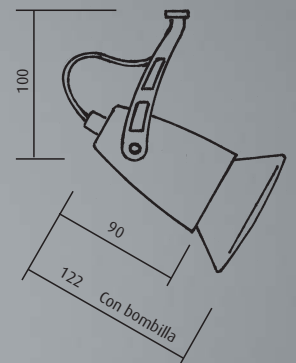

Zeus REGLETA 2 Focos
430 mm.

Zeus REGLETA 3 Focos
660 mm.

Brazos 13 cms

**Zeus PLAFÓN
2 Focos**
Ø 220 mm.
Brazos 13 cms.

**Zeus PLAFÓN
3 Focos**
Ø 280 mm.
Brazos 13, 25 y 40 cms.

**Bombilla
Halógena Directa
GU-10 Máx. 50W**
No INCLUIDA

**Bombilla
Halógena Directa
GU-10 Máx. 50W**
No INCLUIDA

Channel

Foco halógeno
Par 30-230V

Acabados

- Níquel Mate
- Cromo Brillo
- Gris Metalizado
- Blanco
- Negro

Foco Halógeno
Par 30 230V

E-27 Máx 100W
No INCLUIDA

Channel MINICARRIL

Channel PLAFÓN

2 FOCOS ■ 210 mm.

3 FOCOS ■ 240 mm.

Channel PLATILLO
Circular Ø 98 mm.

Channel REGLETA 2 FOCOS 510 mm.

Channel REGLETA 3 FOCOS 740 mm.

Zeus (4 Focos)