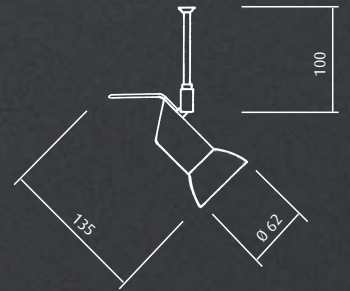

■ 95 mm.

Volga PLAFÓN

2 Focos ■ 210 mm.

3 Focos ■ 240 mm.

Volga REGLETA 2 Focos

510 mm.

Volga REGLETA 3 Focos

740 mm.

Volga

Foco halógeno bombilla directa
50W-230V

Acabados

- Níquel Mate
- Latón Brillo
- Cromo Brillo
- Gris Metalizado
- Blanco
- Negro

**Foco Halógeno
Bombilla Directa
GU-10 50W-230V**

No INCLUIDA

Indo REGLETA 3 FOCOS

740 mm.

Indo REGLETA 2 FOCOS

510 mm.

Indo

**Foco halógeno bombilla directa
50W-230V**

Acabados

- Níquel Mate
- Latón Brillo
- Cromo Brillo
- Gris Metalizado
- Blanco
- Negro

**Foco Halógeno
Bombilla Directa
GU-10 50W-230V**