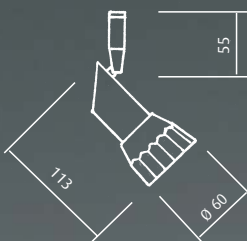

Rubi REGLETA 2 Focos

Rubi REGLETA 3 Focos

REGLETA 2 Focos 525 mm
REGLETA 3 Focos 755 mm

Rubi PLAFÓN CÓNICO 3 FOCOS
Ø 190 mm.

Rubi PLAFÓN 2 FOCOS
■ 225 mm.

Rubi PLAFÓN 3 FOCOS
■ 255 mm.

Sella

Foco halógeno bombilla directa
50W-230V

Acabados

- Níquel Mate
- Latón Brillo
- Cromo Brillo
- Gris Metalizado
- Blanco
- Negro

 Foco Halógeno
Bombilla Directa
GU-10 50W-230V

No INCLUIDA

Sella MINICARRIL

Sella PLATILLO

■ 95 mm.

Sella PLAFÓN

2 Focos ■ 210 mm.

3 Focos ■ 240 mm.

Sella REGLETA 2 Focos

510 mm.

Sella REGLETA 3 Focos

740 mm.

Volga MINICARRIL

Volga PLATILLO