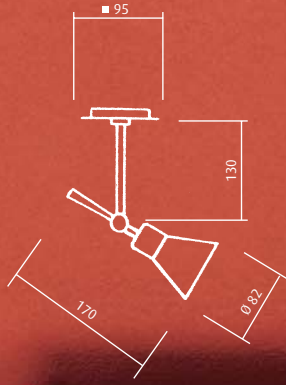

Acabados

- Níquel Mate
- Latón Brillo
- Cromo Brillo
- Cuero
- Blanco
- Negro
- Marrón

**Foco Halógeno
Bombilla Directa
G-9 40W-230V**

INCLUIDA

Ena MINICARRIL

Ena PLAFÓN

2 Focos ■ 210 mm.

Brazos 13 cms.

3 Focos ■ 240 mm.

Brazos 13, 25 y 40 cms.

Ena PLATILLO

■ 95 mm.

Ena REGLETA 2 Focos

510 mm.

Brazos 13 cms.

Ena REGLETA 3 Focos