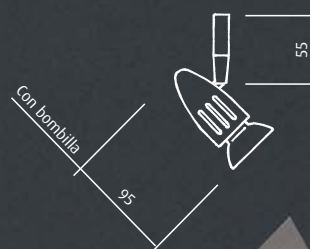

No INCLUIDA

Indo PLAFÓN

2 Focos ■ 210 mm.

3 Focos ■ 240 mm.

Indo MINICARRIL

Indo PLATILLO

■ 95 mm.

Sil MINICARRIL

Sil PLATILLO

■ 95 mm.

Sil REGLETA

2 Focos 510 mm.

3 Focos 740 mm.

Sil PLAFÓN

2 Focos ■ 210 mm.

3 Focos ■ 240 mm.