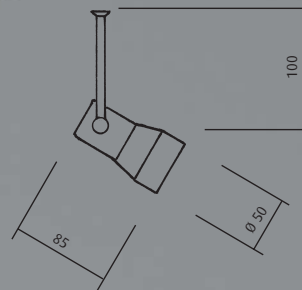

Géminis GU-10 REGLETA 2 Focos

430 mm.

Brazo curvo 8 cms.

Géminis GU-10 REGLETA 3 Focos

660 mm.

Brazo curvo 8 cms.

Zeus

Foco halógeno
bombilla directa
50W-230V