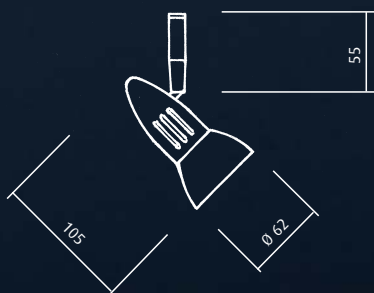

Acabados

- Níquel Mate
- Latón Brillo
- Cromo Brillo
- Gris Metalizado
- Blanco
- Negro

 Foco Halógeno
Bombilla Directa
GU-10 50W-230V

No INCLUIDA

Sella MINICARRIL

Sella PLATILLO

■ 95 mm.

Sella PLAFÓN

2 Focos ■ 210 mm.

3 Focos ■ 240 mm.

Sella REGLETA 2 Focos

510 mm.

Sella REGLETA 3 Focos

740 mm.

Volga MINICARRIL

Volga PLATILLO