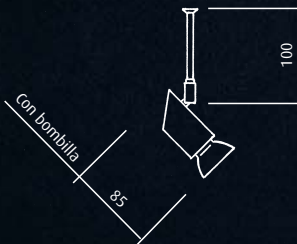

Acabados

- Níquel Mate
- Latón Brillo
- Cromo Brillo
- Gris Metalizado
- Blanco
- Negro

 Foco Halógeno
Bombilla Directa
GU-10 50W-230V

No INCLUIDA

Sella MINICARRIL

Sella PLATILLO

■ 95 mm.

Sella PLAFÓN

2 Focos ■ 210 mm.

3 Focos ■ 240 mm.

Sella REGLETA 2 Focos

510 mm.

Sella REGLETA 3 Focos

740 mm.

Volga MINICARRIL

Volga PLATILLO

■ 95 mm.

Volga PLAFÓN

2 Focos ■ 210 mm.

3 Focos ■ 240 mm.

Volga REGLETA 2 Focos

510 mm.

Volga REGLETA 3 Focos

740 mm.