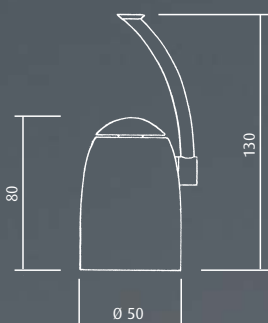

Brazo curvado 8 cm.

Oval PLATILLO

Platillo circular Ø 78 mm.

Brazo curvado 8 cm

Oval MINICARRIL

Brazo curvado 8 cm.

Oval

Foco halógeno bombilla directa
50W-230V

Acabados

- Níquel Mate
- Latón Brillo
- Cromo Brillo
- Gris Metalizado
- Blanco
- Negro
- Marrón

**Bombilla
Halógena Directa
50W/220V
GU-10 Max. 50W**
No INCLUIDA

Oval REGLETA 2 Focos

430 mm.

Brazos curvados 8 cms.

Oval REGLETA 3 Focos

660 mm.

Brazos curvados 8 cms.

Lucía

Foco halógeno
bombilla directa 50W-230V

Acabados

- Níquel Mate
- Cuero
- Marrón
- Gris Metalizado
- Cromo Brillo
- Blanco
- Negro

 **Foco Halógeno
Bombilla Directa**
GU-10 50W-230V
No INCLUIDA

Lucía REGLETA 2 Focos
510 mm.
Brazos 13 cms.

Lucía PLATILLO

Lucía REGLETA 3 Focos
740 mm.
Brazos 13 cms.

Lucía PLAFÓN

2 Focos ■ 210 mm.

3 Focos ■ 240 mm.

Lucía MINICARRIL
Brazo 13 cms.

Pacific