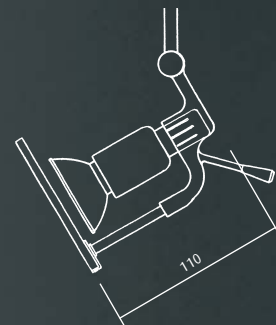

Pacific

Foco halógeno
bombilla directa
50W-230V

Acabados

- Níquel Mate
- Latón Brillo
- Cromo Brillo
- Marrón
- Gris Metalizado
- Blanco
- Negro

**Bombilla
Halógena Directa
GU-10 Máx. 50W
220/230V
No INCLUIDA**