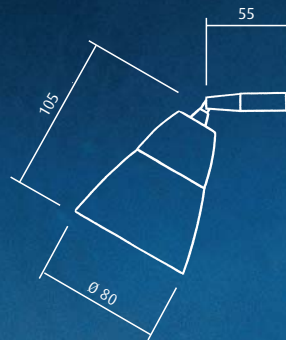

Acabados

- Níquel Mate
- Latón Brillo
- Gris Metalizado
- Cromo Brillo
- Blanco
- Negro

Zeus PLATILLO

Bombilla
Halógena Directa
G-9 Máx. 60W
INCLUIDA

Zeus MINICARRIL

Zeus PLAFÓN
2 Focos
Ø 220 mm.

Zeus REGLETA 2 Focos
430 mm.